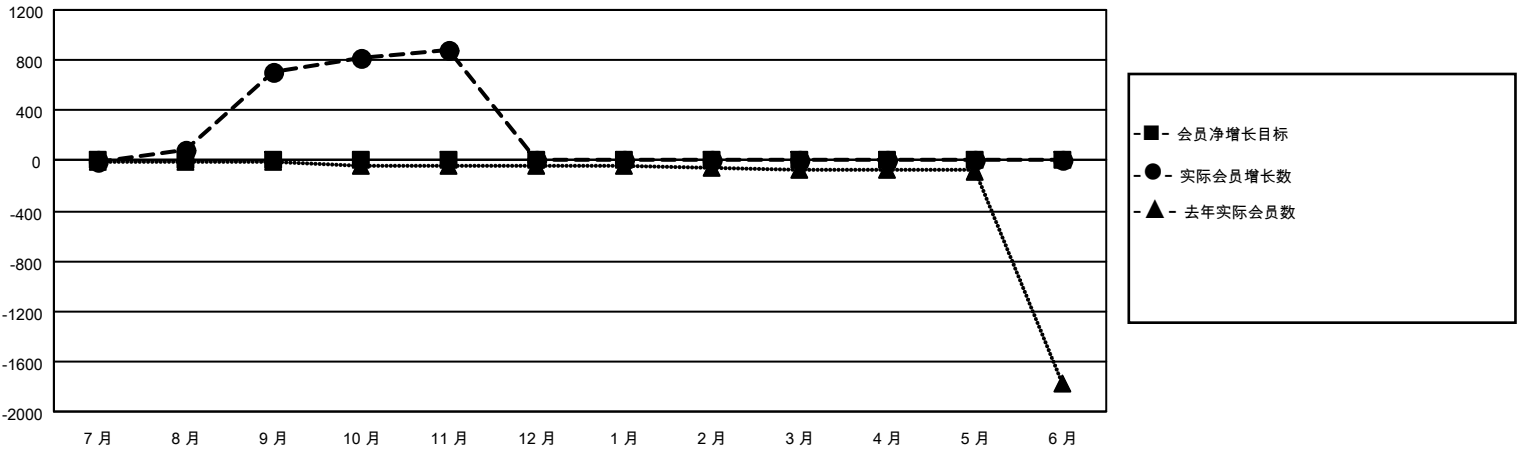

# MONTHLY MEMBERSHIP PROGRESS REPORT

地点 CHINA

District 381

Results as of: 11/30/2020

分会			
成果 2020-2021			
季	新分会目标	新会	会员流失的分会
7月/8月/9月	0	0	0
10月/11月/12月	0	0	0
1月/2月/3月	0	0	0
4月/5月/6月	0	0	0

位会员@每位须缴			
成果 2020-2021			
季	会员净增长目标	实际会员增长数	实际退会会员 (包括转会)
7月/8月/9月	0	728	19
10月/11月/12月	0	188	0
1月/2月/3月	0	0	0
4月/5月/6月	0	0	0

目标与实际新会累积

目标和实际会员累积

已取消的分会: 0	228 CLUBS OF 274 增添1位或以上的新会员	<b>性别分布</b> 男                    6,053 (67.18%) 女                    2,957 (32.82%)
<b>放弃的会员</b> 过世                    2 分会已取消            0 其他                    17 <b>总计</b> 19	<a href="#">点击这里取得累计会员数据</a>	总计家庭单位会员数                    521  支付减半会费的家庭会员                266